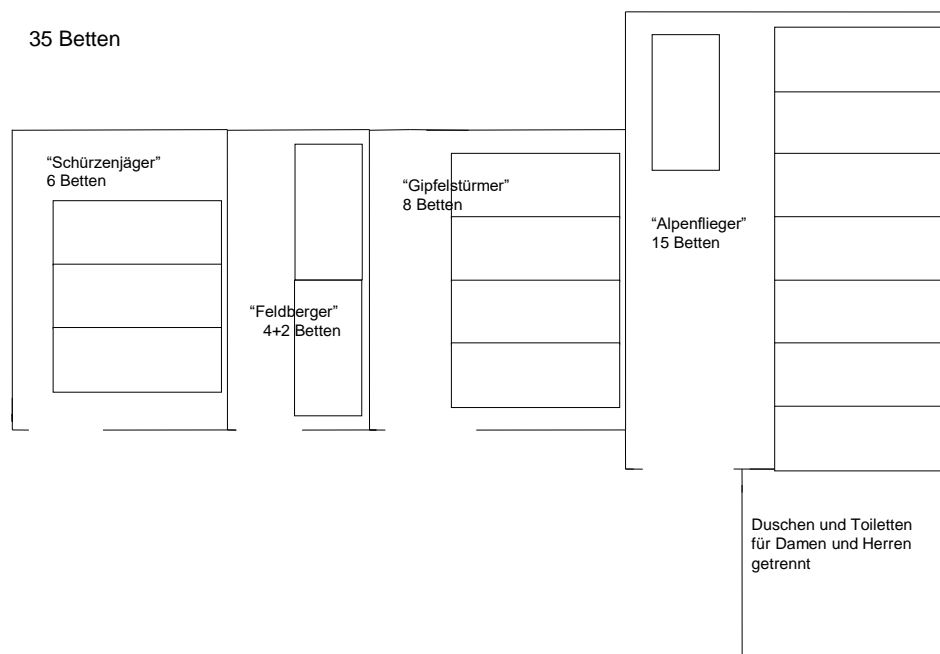

Dachboden: Party-Raum mit Tischkicker (Bälle vorhanden) und Tischtennisplatte (Schläger und Bälle bitte selber mitbringen)

Sonstiges

Internet: Die Hütte ist mit einem WLAN-Zugang ausgestattet, der den Mietern kostenfrei zur Verfügung steht. Zugangsdaten: SCWGast/SkiClubWeil2105